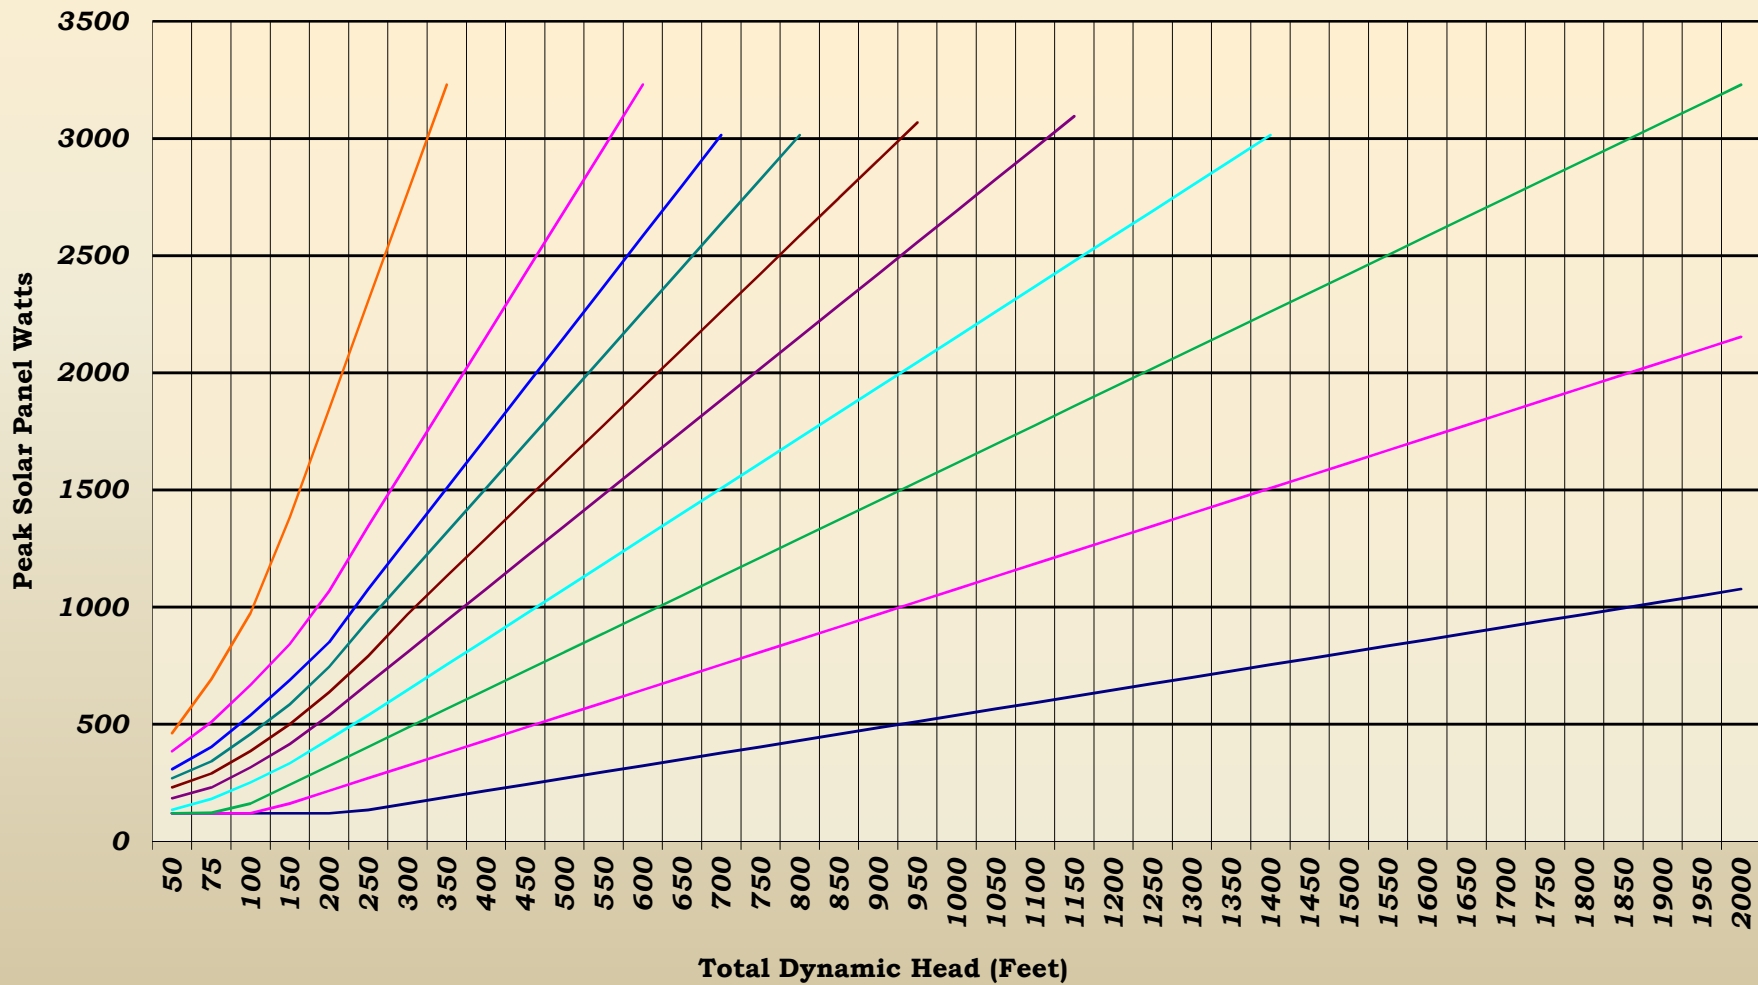

SunPumps SPB Triplex Piston Booster Pumps

— 1 GPM
 — 2 GPM
 — 3 GPM
 — 4 GPM
 — 5 GPM
 — 6 GPM
 — 7 GPM
 — 8 GPM
 — 10 GPM
 — 12 GPM